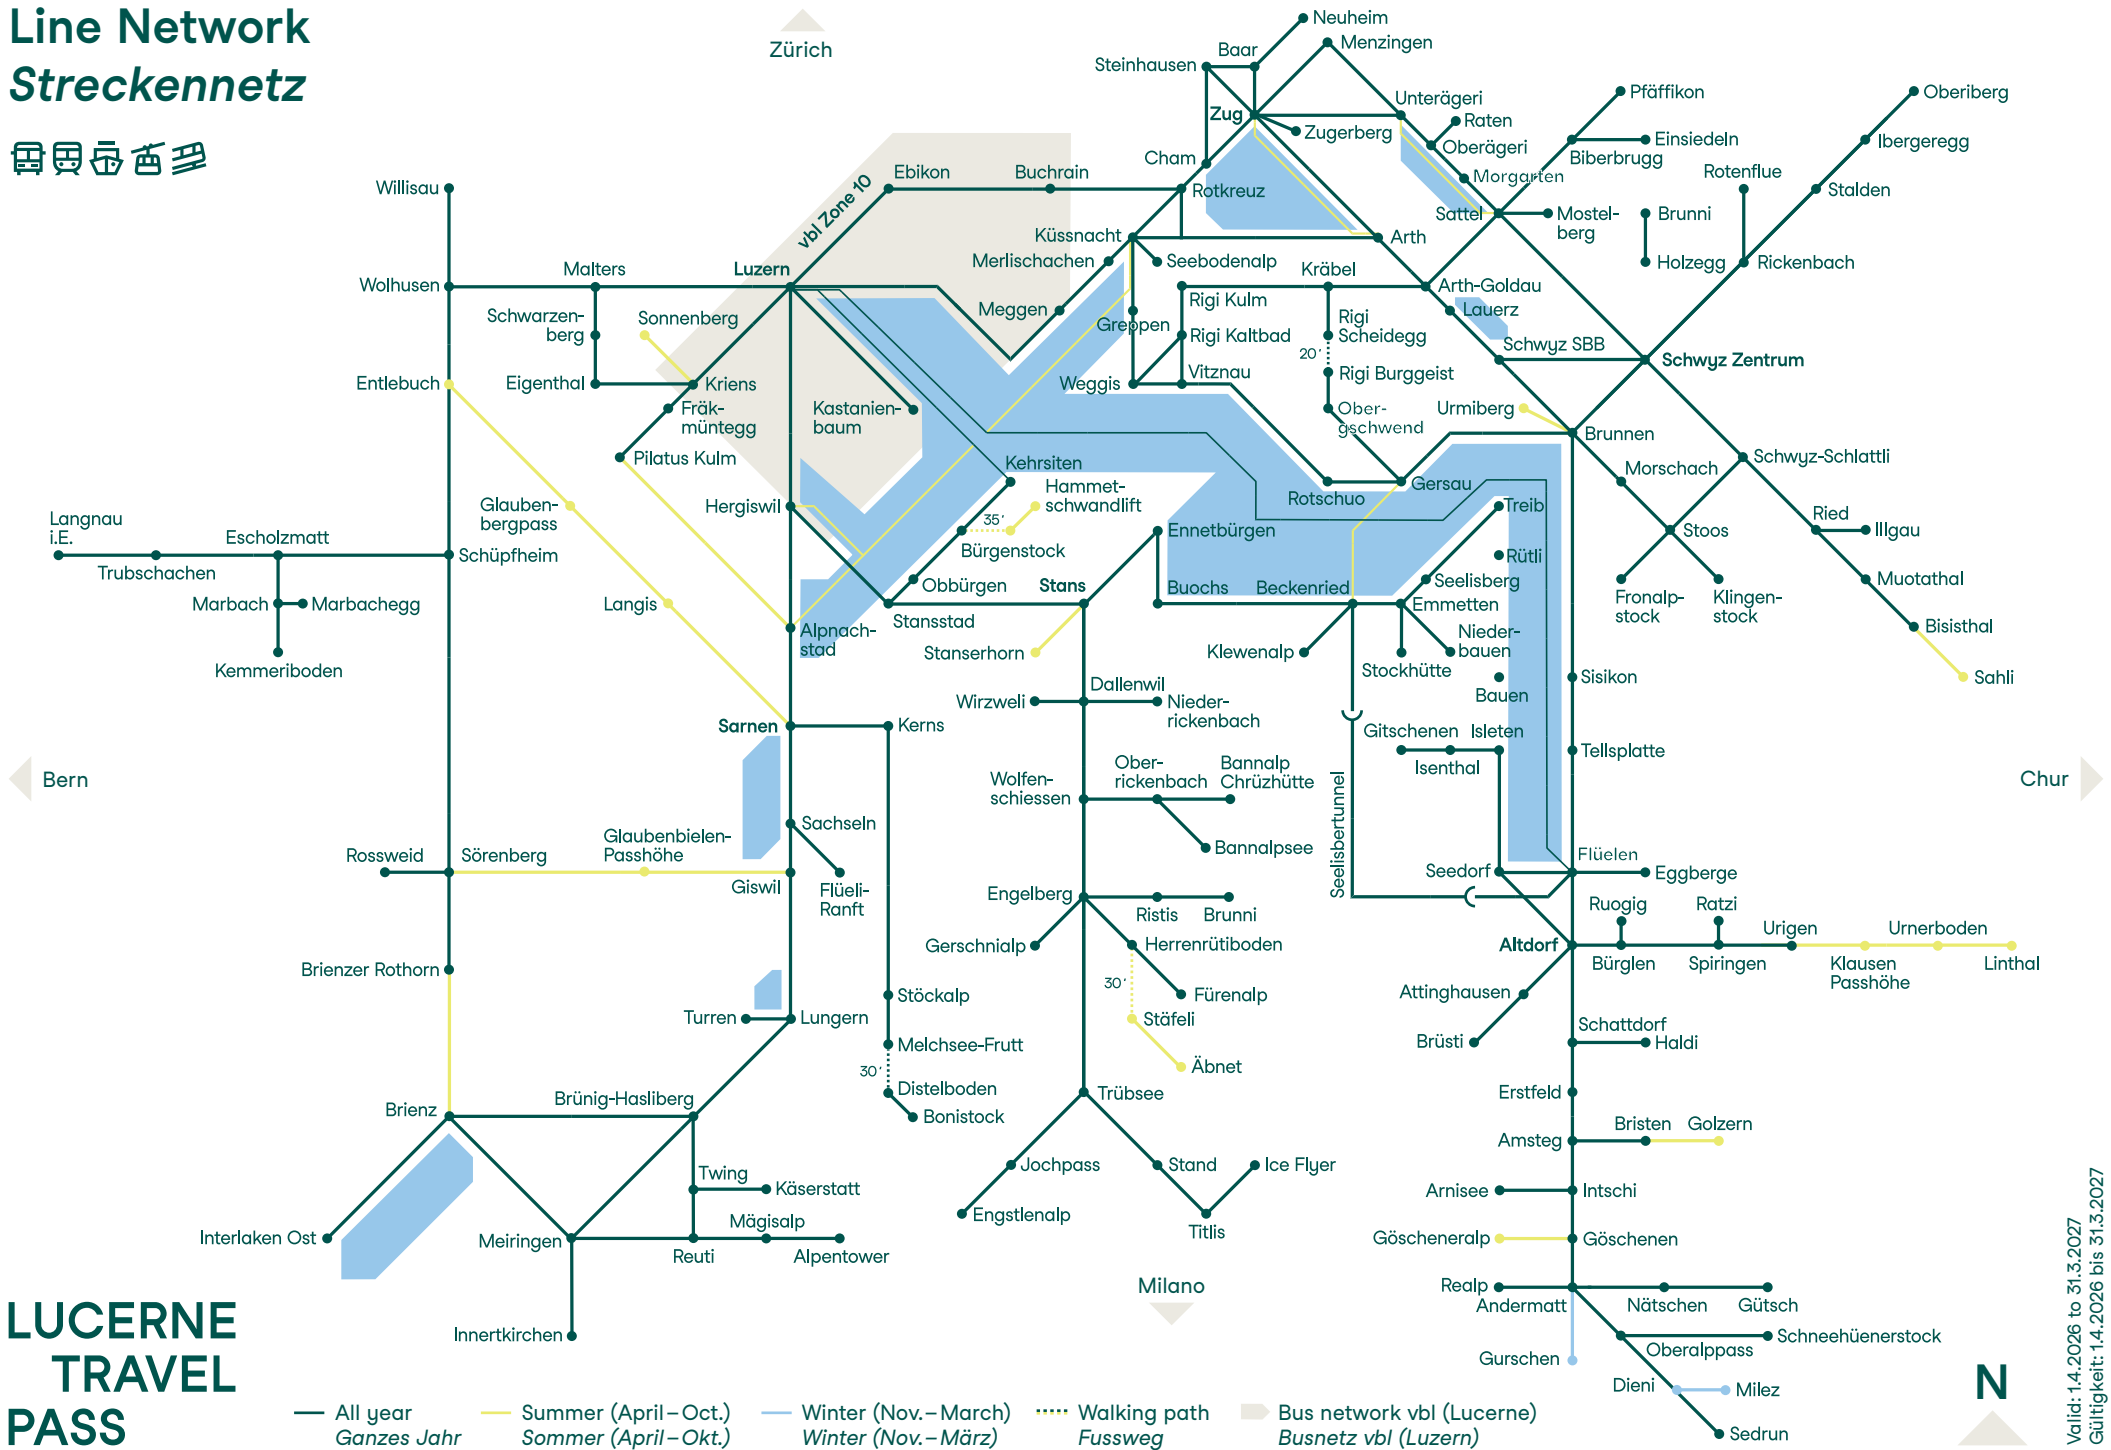

# Line Network Streckennetz

## LUCERNE TRAVEL PASS

- All year  
Ganzes Jahr
- Summer (April–Oct.)  
Sommer (April–Okt.)
- Winter (Nov.–March)  
Winter (Nov.–März)
- ..... Walking path  
Fussweg
- Bus network vbl (Lucerne)  
Busnetz vbl (Luzern)

Valid: 1.4.2026 to 31.3.2027  
Gültigkeit: 1.4.2026 bis 31.3.2027